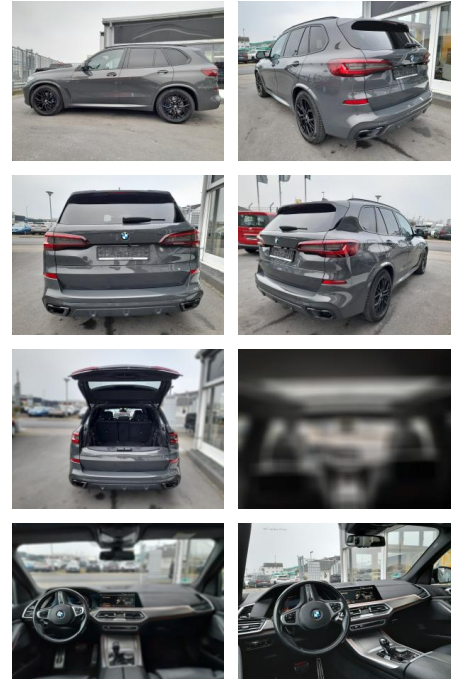

Ihr Ansprechpartner

Herr Jeremias Schüttler
E-Mail: info@auto-schuetzler.com
Telefon: 02238 9205435

Auto Schüttler
Ottostr.2 - 50259 Pulheim - Tel.: 02238 / 9205435

BMW X5 X5 ,X Drive 40d M Sport,

SP05-41454883 Angebotsnr.: