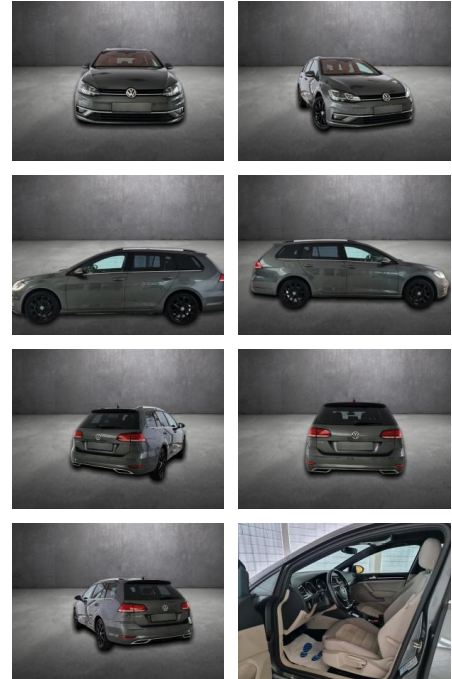

AH90-74880-128 Angebotsnr.:

Erstzulassung:	Kilometer:	Farbe:	Leistung:	Kraftstoffart:
14.02.2018	52.495		110 kW / 150 PS	Benzin

PREIS
20.950 €

FINANZIERUNGSBEISPIEL

Laufzeit: 72 Monate Anzahlung: 25 %
Basis-Finanzierung:* Mtl. Rate:
Zielraten-Finanzierung:** **177 €**