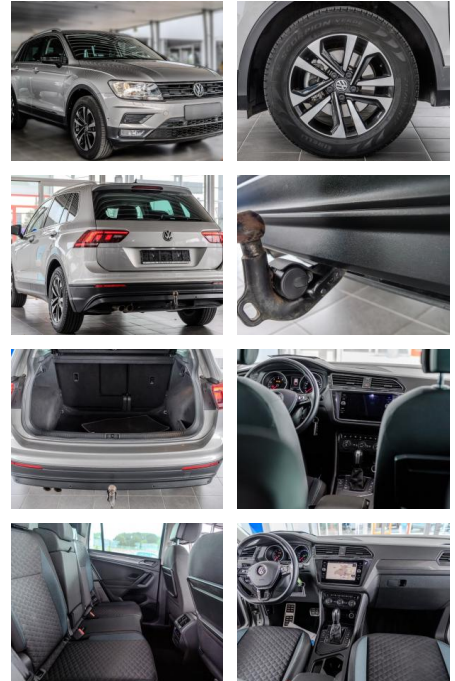

AS86-Elfert 1954866013

Erstzulassung:	Kilometer:	Farbe:	Leistung:	Kraftstoffart:
14.10.2019	80.530	Diverse	110 kW / 150 PS	Benzin

PREIS
24.170 €

FINANZIERUNGSBEISPIEL
 Laufzeit: 72 Monate Anzahlung: 25 %
 Basis-Finanzierung:* Mtl. Rate:
 Zielraten-Finanzierung:** **205 €**