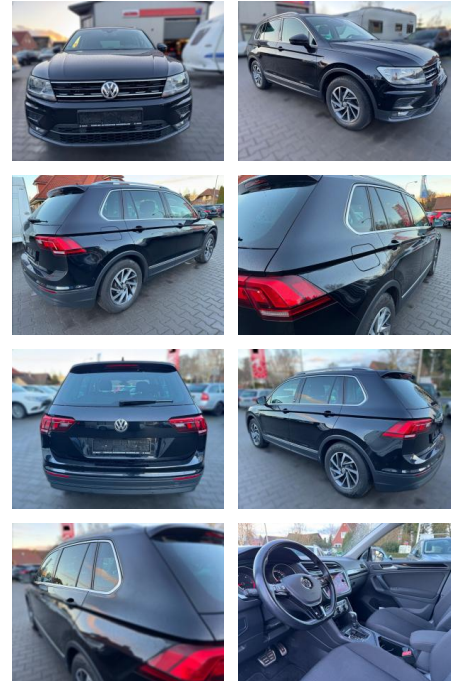

Volkswagen Tiguan Sound

FA03-41369921 **Angebotsnr.:**

Erstzulassung:	Kilometer:	Farbe:	Leistung:	Kraftstoffart:
14.08.2017	117.200		110 kW / 150 PS	Diesel

PREIS
19.740 €

FINANZIERUNGSBEISPIEL
 Laufzeit: 72 Monate Anzahlung: 25 %
 Basis-Finanzierung:* Mtl. Rate:
 Zielraten-Finanzierung:** **167 €**