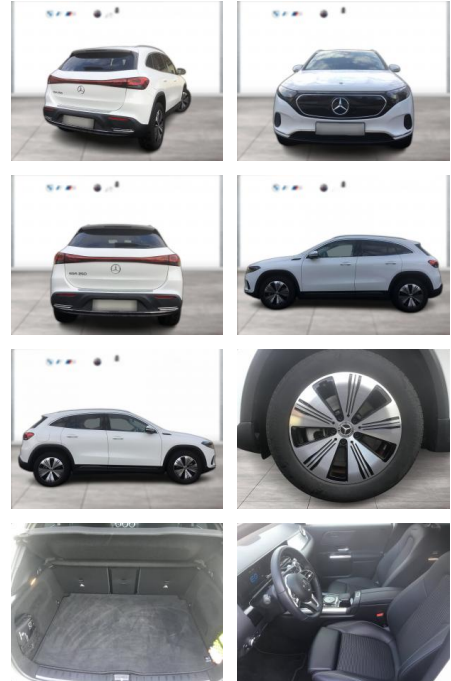

WG01-264202 Angebotsnr.:

Erstzulassung:	Kilometer:	Farbe:	Leistung:	Kraftstoffart:
01.01.2022	23.000	Weiß	95 kW / 129 PS	Elektro

PREIS
30.950 €

FINANZIERUNGSBEISPIEL

Laufzeit: 72 Monate Anzahlung: 25 %
Basis-Finanzierung:* Mtl. Rate:
Zielraten-Finanzierung:** **262 €**