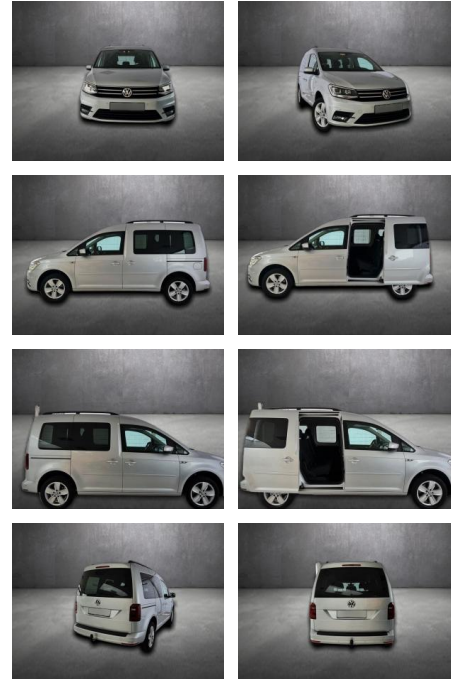

AH90-47410-12 **Angebotsnr.:**

Erstzulassung:	Kilometer:	Farbe:	Leistung:	Kraftstoffart:
11.11.2016	98.254		92 kW / 125 PS	Benzin

PREIS
20.950 €

FINANZIERUNGSBEISPIEL

Laufzeit: 72 Monate Anzahlung: 25 %
Basis-Finanzierung:* Mtl. Rate:
Zielraten-Finanzierung:** **177 €**