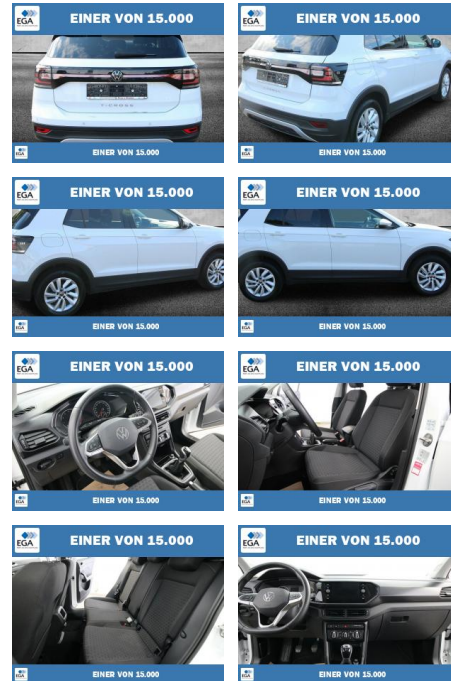

## Volkswagen T-Cross TSI OPF Life Plus WINTER-PAKE...

PW01-84987-103 Angebotsnr.:

Erstzulassung:	Kilometer:	Farbe:	Leistung:	Kraftstoffart:
01.05.2022	65.417	Weiß	70 kW / 95 PS	Benzin

PREIS	FINANZIERUNGSBEISPIEL
<b>19.330 €</b>	Laufzeit: 72 Monate      Anzahlung: 25 % Basis-Finanzierung:*      Mtl. Rate: Zielraten-Finanzierung:** <b>164 €</b>