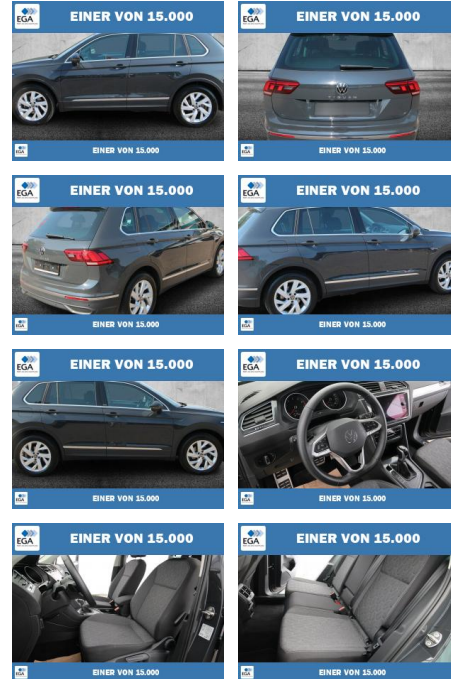

Ihr Ansprechpartner

Herr Jeremias Schüttler
 E-Mail: info@auto-schuetttler.com
 Telefon: 02238 9205435

Auto Schüttler
 Ottostr.2 - 50259 Pulheim - Tel.: 02238 / 9205435

Volkswagen Tiguan 1.5 TSI 7-DSG Move LED+KAMERA

PW01-57331-07 Angebotsnr.:

Erstzulassung:	Kilometer:	Farbe:	Leistung:	Kraftstoffart:
01.03.2023	47.998	Grau	110 kW / 150 PS	Benzin

PREIS	FINANZIERUNGSBEISPIEL	
31.280 €	Laufzeit: 72 Monate	Anzahlung: 25 %
	Basis-Finanzierung:**	Mtl. Rate: 265 €
	Zielraten-Finanzierung:**	Mtl. Rate: 265 €