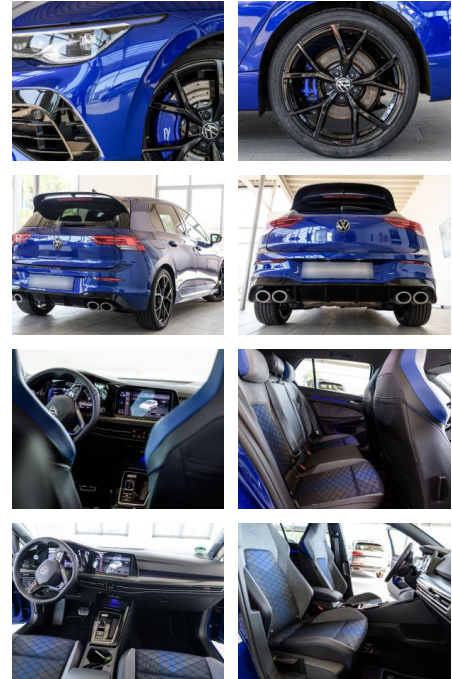

AS86-gws 231114 Angebot

VERKAUFT

Erstzulassung: 11.03.2023
Kilometer: 12.000
Farbe:
Leistung: 245 kW / 333 PS
Kraftstoffart: Benzin

PREIS
44.360 €

FINANZIERUNGSBEISPIEL

Laufzeit: 72 Monate Anzahlung: 25 %
 Basis-Finanzierung:* Mtl. Rate:
 Zielraten-Finanzierung:** **376 €**