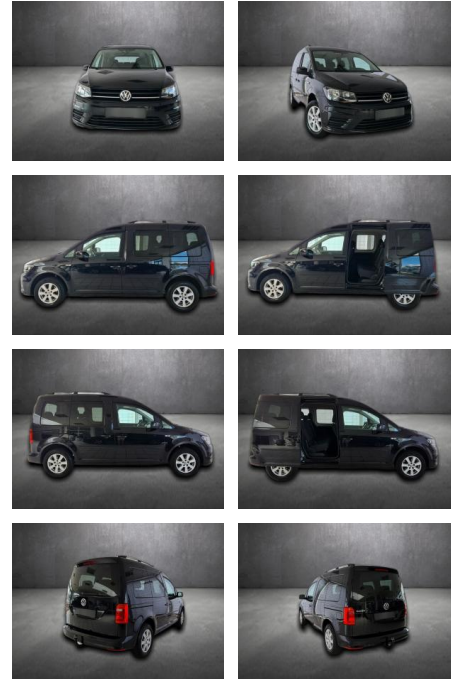

Volkswagen Caddy PKW BMT, 7 Sitzler, unfallfrei,

AH90-00404-145 Angebotsnr.:

Erstzulassung:	Kilometer:	Farbe:	Leistung:	Kraftstoffart:
10.06.2019	79.737		75 kW / 102 PS	Diesel

PREIS
20.950 €

FINANZIERUNGSBEISPIEL