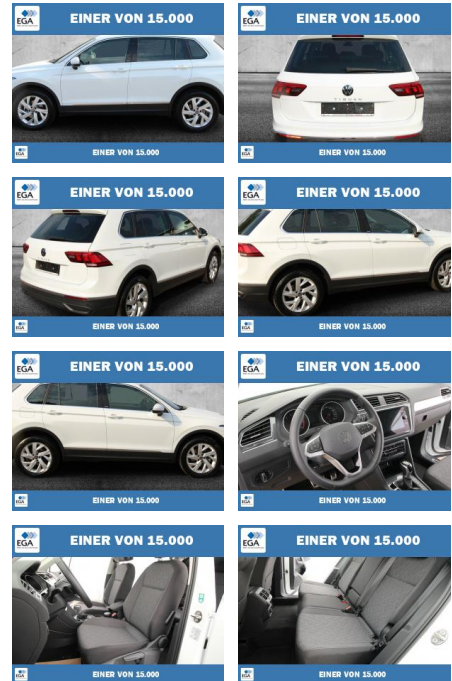

Ihr Ansprechpartner

Herr Jeremias Schüttler

E-Mail: info@auto-schuttler.com

Telefon: 02238 9205435

Auto Schüttler
 Ottostr.2 - 50259 Pulheim - Tel.: 02238 / 9205435

Volkswagen Tiguan 1.5 TSI 7-DSG Move LED+KAMERA

PW01-52437-1 **Angebotsnr.:**

Erstzulassung: 01.03.2023 **Kilometer:** 46.502 **Farbe:** Weiß **Leistung:** 110 kW / 150 PS **Kraftstoffart:** Benzin

PREIS
31.280 €

FINANZIERUNGSBEISPIEL

Laufzeit: 72 Monate Anzahlung: 25 %
 Basis-Finanzierung:* Mtl. Rate:
 Zielraten-Finanzierung:** **265 €**