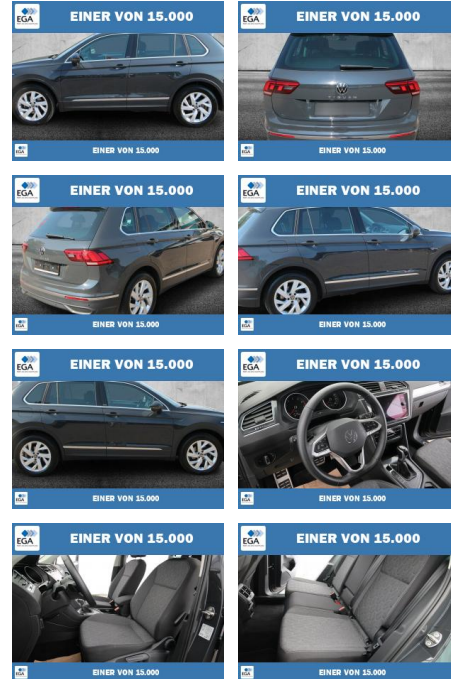

## Volkswagen Tiguan 1.5 TSI 7-DSG Move LED+KAMERA

PW01-56681-000 Angebotsnr.:

Erstzulassung:	Kilometer:	Farbe:	Leistung:	Kraftstoffart:
01.03.2023	40.457	Grau	110 kW / 150 PS	Benzin

PREIS	FINANZIERUNGSBEISPIEL
<b>32.100 €</b>	Laufzeit: 72 Monate      Anzahlung: 25 % Basis-Finanzierung:*      Mtl. Rate: Zielraten-Finanzierung:** <b>272 €</b>