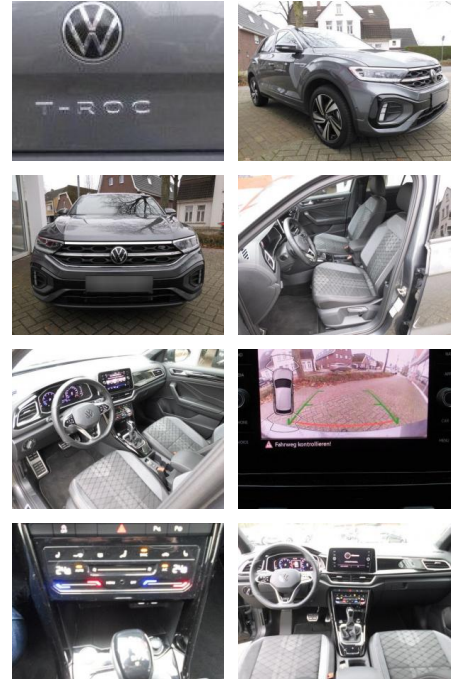

VERKAUFT

Erstzulassung: 10.03.2023
Kilometer: 30.000
Farbe:
Leistung: 110 kW / 150 PS
Kraftstoffart: Benzin

PREIS
33.550 €

FINANZIERUNGSBEISPIEL

Laufzeit: 72 Monate Anzahlung: 25 %
 Basis-Finanzierung:* Mtl. Rate:
 Zielraten-Finanzierung:** **284 €**