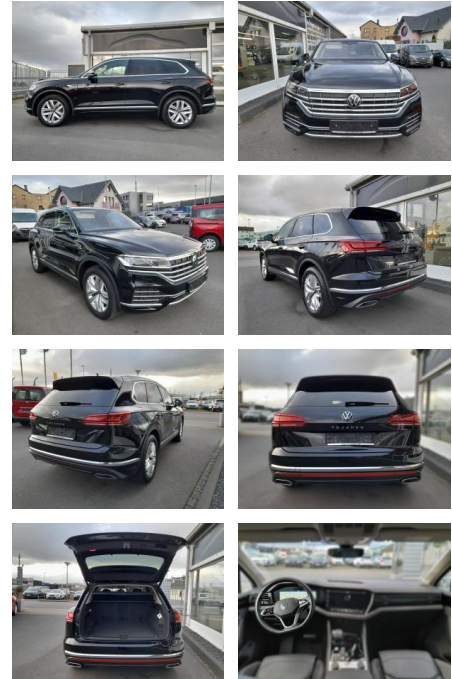

SP05-41331629 Angebotsnr.:

Erstzulassung:	Kilometer:	Farbe:	Leistung:	Kraftstoffart:
10.05.2023	43.200	Diverse	170 kW / 231 PS	Diesel

PREIS
53.900 €

FINANZIERUNGSBEISPIEL

Laufzeit: 72 Monate Anzahlung: 25 %
 Basis-Finanzierung:* Mtl. Rate:
 Zielraten-Finanzierung:** **456 €**