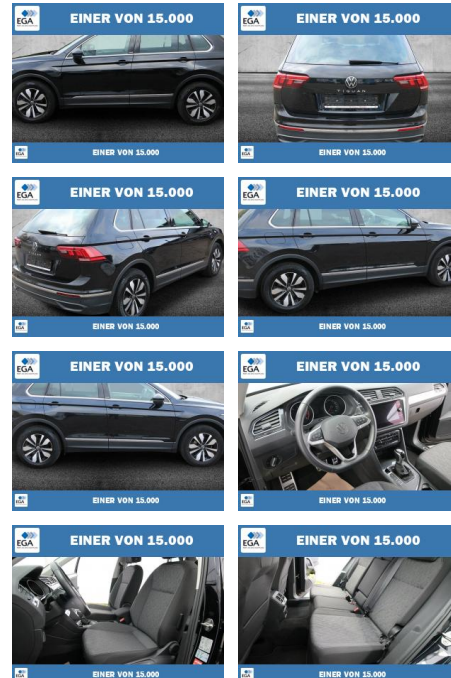

Ihr Ansprechpartner

Herr Jeremias Schüttler
 E-Mail: info@auto-schuetttler.com
 Telefon: 02238 9205435

Auto Schüttler
 Ottostr.2 - 50259 Pulheim - Tel.: 02238 / 9205435

Volkswagen Tiguan 1.5 TSI BMT OPF 7-DSG Move LED

PW01-01074-0 **Angebotsnr.:**

Erstzulassung: 01.06.2023 **Kilometer:** 62.898 **Farbe:** Schwarz **Leistung:** 110 kW / 150 PS **Kraftstoffart:** Benzin

PREIS
30.660 €

FINANZIERUNGSBEISPIEL
 Laufzeit: 72 Monate Anzahlung: 25 %
 Basis-Finanzierung:* Mtl. Rate:
 Zielraten-Finanzierung:** **260 €**