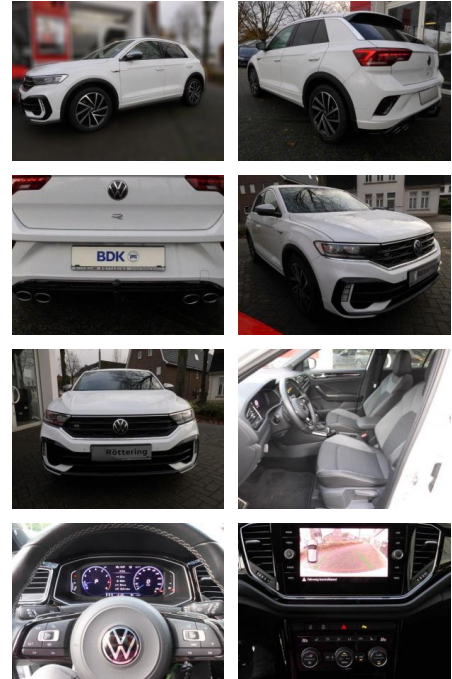

Erstzulassung:	Kilometer:	Farbe:	Leistung:	Kraftstoffart:
09.02.2022	26.769		221 kW / 300 PS	Benzin

PREIS
36.640 €

FINANZIERUNGSBEISPIEL

Laufzeit: 72 Monate Anzahlung: 25 %
 Basis-Finanzierung:* Mtl. Rate:
 Zielraten-Finanzierung:** **310 €**