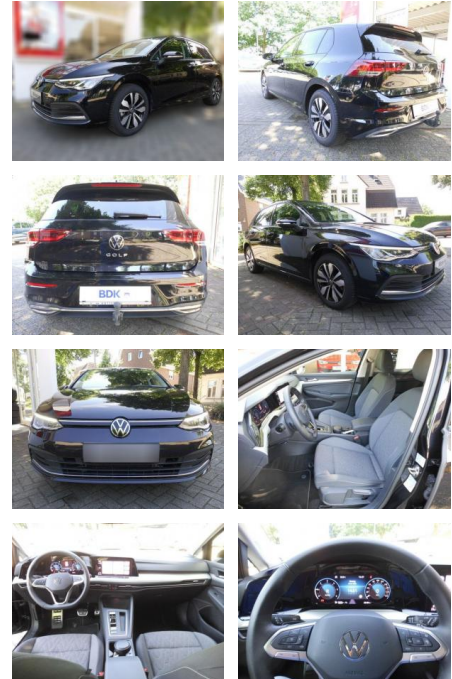

AS86-gws 286 ~~10000~~ **10000** €

VERKAUFT

Erstzulassung: 09.01.2024 **Kilometer:** 25.000 **Farbe:** **Leistung:** 110 kW / 150 PS **Kraftstoffart:** Diesel

PREIS
29.940 €

FINANZIERUNGSBEISPIEL
 Laufzeit: 72 Monate Anzahlung: 25 %
 Basis-Finanzierung:* Mtl. Rate:
 Zielraten-Finanzierung:** **254 €**