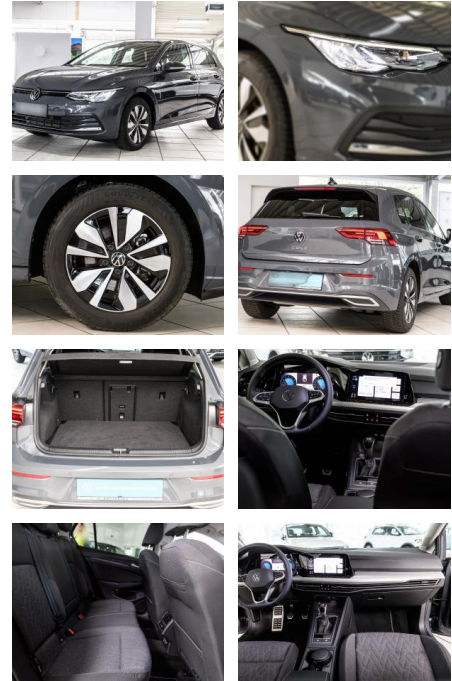

## Volkswagen Golf VIII Move 1.5 TSI

AS86-gws 2402 Angebot

Erstzulassung:	Kilometer:	Farbe:	Leistung:	Kraftstoffart:
09.06.2023	23.054		110 kW / 150 PS	Benzin

**PREIS**  
**23.860 €**