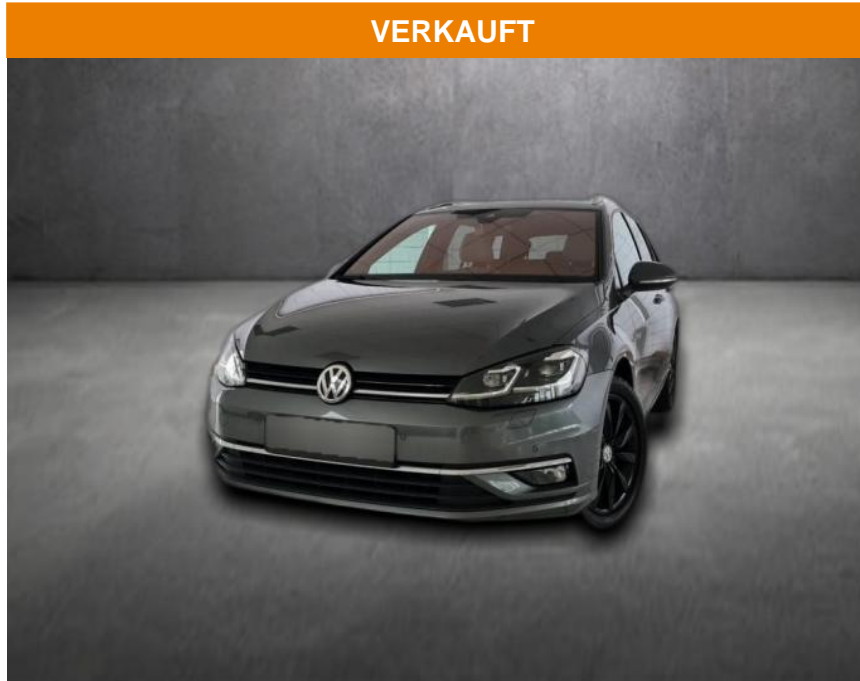

## Volkswagen Golf Variant Golf VII Variant Highlin...

AH90-74880-128 Angebotsnr.:

**Erstzulassung:** 08.02.2018    **Kilometer:** 52.495    **Farbe:**    **Leistung:** 110 kW / 150 PS    **Kraftstoffart:** Benzin