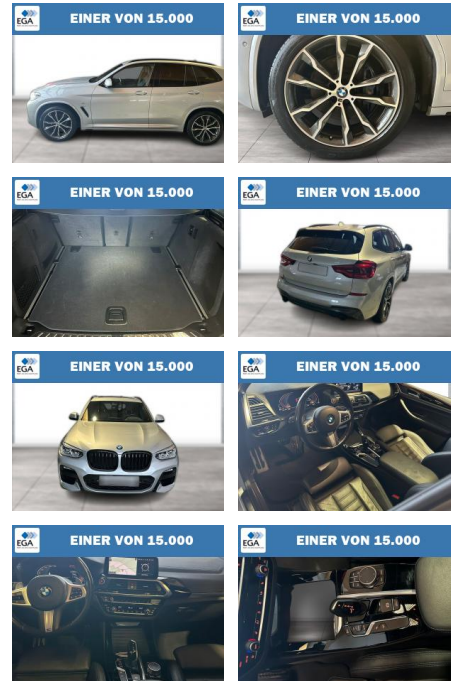

WG08-232456 Angebotsnr.:

Erstzulassung:	Kilometer:	Farbe:	Leistung:	Kraftstoffart:
01.12.2021	84.041	Silber	210 kW / 286 PS	Diesel

PREIS
46.710 €

FINANZIERUNGSBEISPIEL
 Laufzeit: 72 Monate Anzahlung: 25 %
 Basis-Finanzierung:* Mtl. Rate:
 Zielraten-Finanzierung:** **396 €**

Exterieur

- Leichtmetallfelgen
- metallic
- Schiebedach
- Nebelscheinwerfer
- Dachreling

Umwelt

- Partikelfilter

Weiteres

- Sportfahrwerk
- Diesel
- Lichtsensor
- Panoramadach
- elektrische Aussenspiegel
- Start Stop Automatik
- Nichtraucher
- Sportpaket
- Ablagenpaket
- ABS
- Adaptives Kurvenlicht
- Aktiver Fussgängerschutz
- Alarmanlage mit Fernbedienung
- Ambientes Licht
- Anhängerkupplung (Kugelkopf schwenkbar)
- Armauflege vorn
- Außenausstattung: Shadow-Line Hochglanz (erweiterter Umfang)
- Außenspiegel elektr. anklappbar
- alle Spiegel mit Ablendautomatik