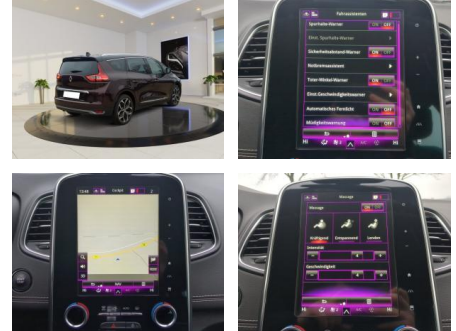

## Renault Grand Scenic TCe 160 EDC Intens

AB93-292898 **Angebotsnr.:**

Erstzulassung:	Kilometer:	Farbe:	Leistung:	Kraftstoffart:
22.11.2021	55.001	Rot	120 kW / 163 PS	Benzin

**PREIS**  
**26.950 €**

### Multimedia

- Radio
- Navigation mit Bildschirm
- MP3 Anschluss
- Head UP Display
- Bluetooth