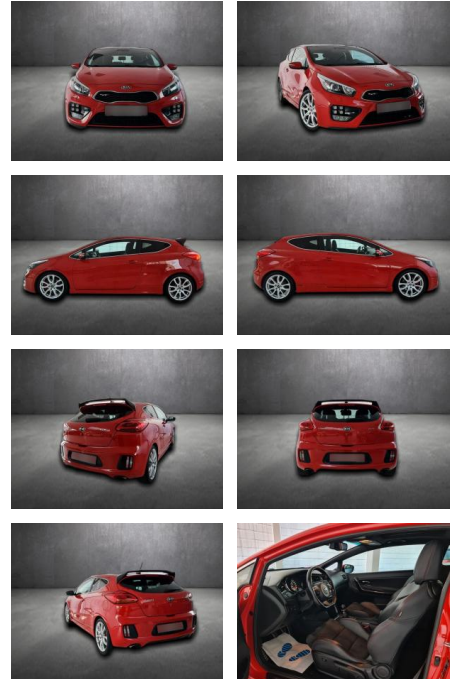

AH90-33694-111 Angebotsnr.:

Erstzulassung:	Kilometer:	Farbe:	Leistung:	Kraftstoffart:
08.05.2017	99.009	Diverse	150 kW / 204 PS	Benzin

PREIS
16.790 €

FINANZIERUNGSBEISPIEL

Laufzeit: 72 Monate Anzahlung: 25 %
Basis-Finanzierung:* Mtl. Rate:
Zielraten-Finanzierung:** **1.142 €**