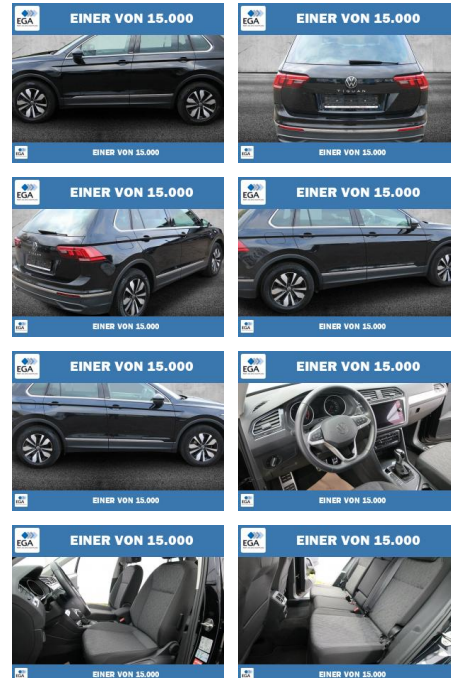

Ihr Ansprechpartner

Herr Jeremias Schüttler
 E-Mail: info@auto-schuetttler.com
 Telefon: 02238 9205435

Auto Schüttler
 Ottostr.2 - 50259 Pulheim - Tel.: 02238 / 9205435

Volkswagen Tiguan 1.5 TSI BMT OPF 7-DSG Move LED

PW01-01074-04 Angebotsnr.:

Erstzulassung: 01.06.2023
Kilometer: 62.898
Farbe: Schwarz
Leistung: 110 kW / 150 PS
Kraftstoffart: Benzin

PREIS
30.660 €

FINANZIERUNGSBEISPIEL

Laufzeit: 72 Monate Anzahlung: 25 %
 Basis-Finanzierung:* Mtl. Rate:
 Zielraten-Finanzierung:** **260 €**