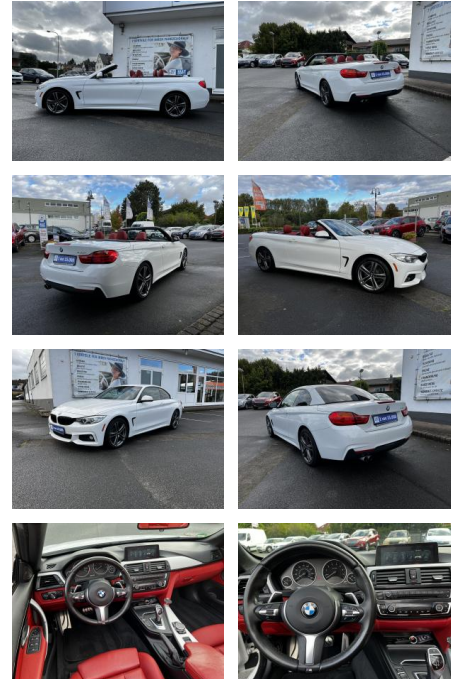

## BMW 430i M Sport\*CAM\*SHZ\*US IMPORT\*

ME00-SH2410 Angebotsnr.:

Erstzulassung:	Kilometer:	Farbe:	Leistung:	Kraftstoffart:
12.09.2016	82.000	Weiß	185 kW / 252 PS	Benzin

**PREIS**  
**24.370 €**