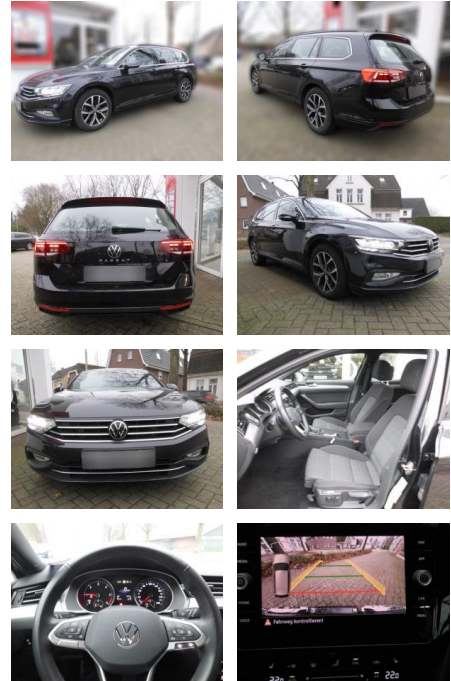

Erstzulassung:	Kilometer:	Farbe:	Leistung:	Kraftstoffart:
28.06.2022	50.000		147 kW / 200 PS	Diesel

PREIS	FINANZIERUNGSBEISPIEL	
29.430 €	Laufzeit: 72 Monate	Anzahlung: 25 %
	Basis-Finanzierung:**	Mtl. Rate:
	Zielraten-Finanzierung:**	249 €