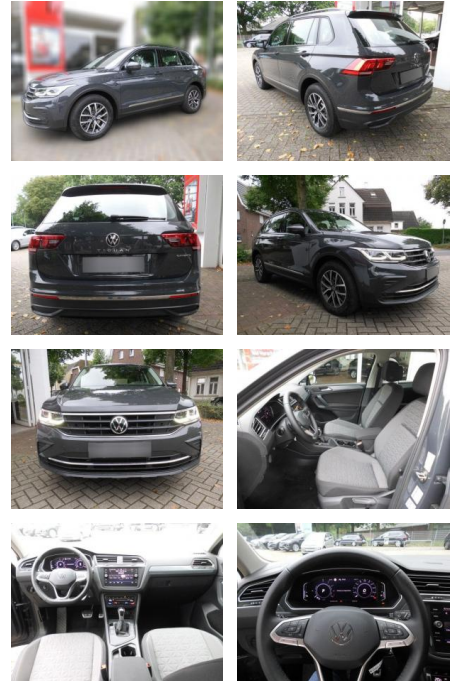

Erstzulassung:	Kilometer:	Farbe:	Leistung:	Kraftstoffart:
30.06.2021	43.161	Diverse	180 kW / 245 PS	Hybrid

PREIS
32.210 €

FINANZIERUNGSBEISPIEL

Laufzeit: 72 Monate Anzahlung: 25 %
 Basis-Finanzierung:* Mtl. Rate:
 Zielraten-Finanzierung:** **273 €**