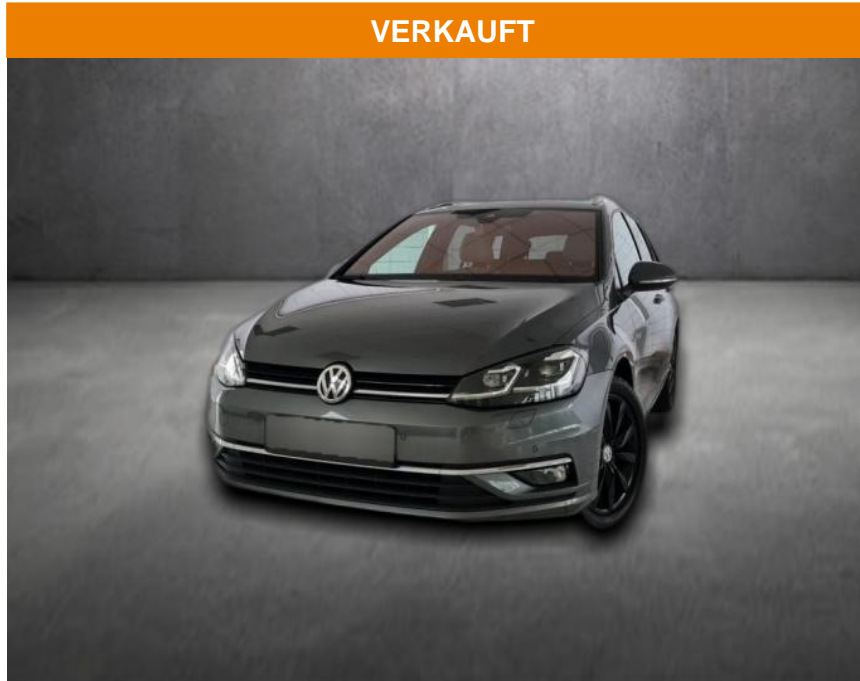

AH90-74880-128 Angebotsnr.:

Erstzulassung: 25.02.2018 **Kilometer:** 52.495 **Farbe:** **Leistung:** 110 kW / 150 PS **Kraftstoffart:** Benzin

PREIS
20.950 €

FINANZIERUNGSBEISPIEL
Laufzeit: 72 Monate Anzahlung: 25 %
Basis-Finanzierung:* Mtl. Rate:
Zielraten-Finanzierung:** **177 €**