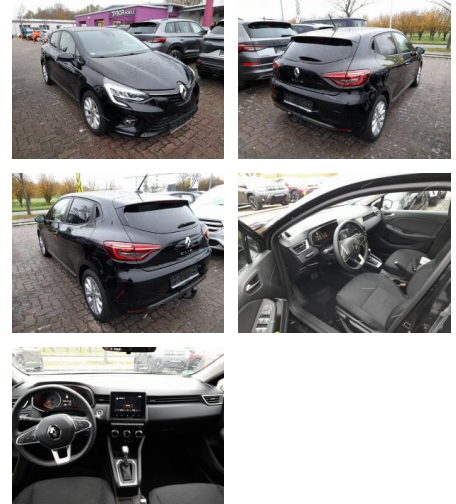

AT27-GW-ABO-ABGEBOTSnr.:

Erstzulassung:	Kilometer:	Farbe:	Leistung:	Kraftstoffart:
23.11.2020	37.350	Diverse	74 kW / 101 PS	Benzin

PREIS
13.530 €

FINANZIERUNGSBEISPIEL

Laufzeit: 72 Monate Anzahlung: 25 %
 Basis-Finanzierung:* Mtl. Rate:
 Zielraten-Finanzierung:** **115 €**