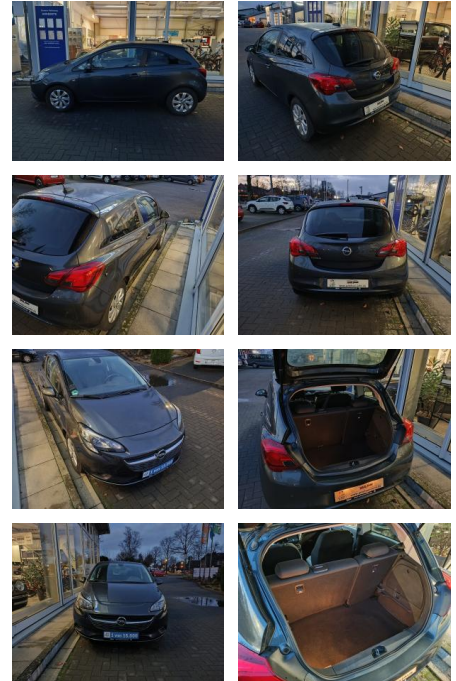

KJ00-KCJ2412 Angebot 2020

Erstzulassung:	Kilometer:	Farbe:	Leistung:	Kraftstoffart:
25.10.2017	48.628	Grau	66 kW / 90 PS	Benzin

PREIS
11.800 €

FINANZIERUNGSBEISPIEL

Laufzeit: 72 Monate Anzahlung: 25 %
 Basis-Finanzierung:* Mtl. Rate:
 Zielraten-Finanzierung:** **100 €**