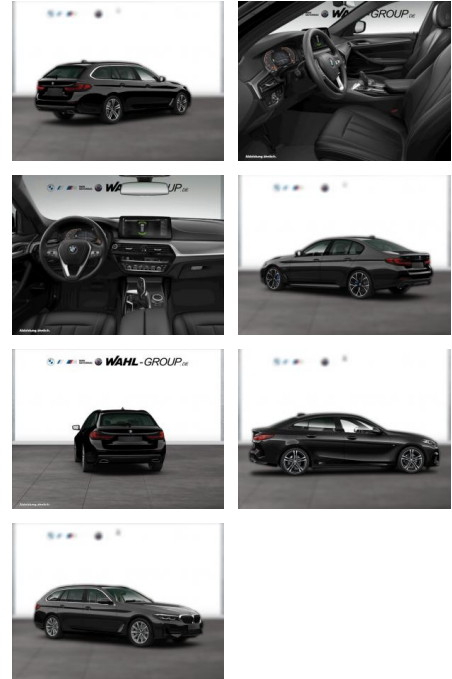

## BMW 530d xDrive TOURING LC PROF ALARM

WG05-230645 Angebotsnr.:

Erstzulassung:	Kilometer:	Farbe:	Leistung:	Kraftstoffart:
01.07.2021	71.100	Schwarz	183 kW / 249 PS	Diesel

**PREIS**  
**41.460 €**