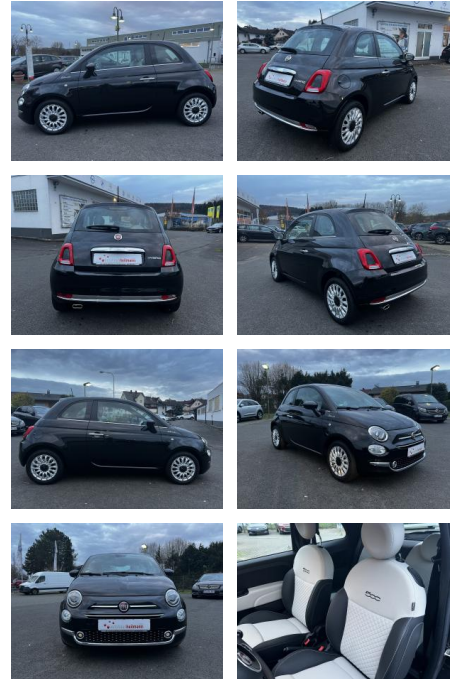

Ihr Ansprechpartner

**Herr Jeremias Schüttler**  
E-Mail: info@auto-schuetzler.com  
Telefon: 02238 9205435

Auto Schüttler  
Ottostr.2 - 50259 Pulheim - Tel.: 02238 / 9205435

**Fiat 500 1.0 MildHyb. DolceVita\*CarPlay\*Navi\***

ME00-213 **Angebotsnr.:**

Erstzulassung:	Kilometer:	Farbe:	Leistung:	Kraftstoffart:
29.09.2023	1.800	Schwarz	52 kW / 71 PS	Benzin

<b>PREIS</b> <b>17.470 €</b>	<b>FINANZIERUNGSBEISPIEL</b> Laufzeit: 72 Monate      Anzahlung: 25 %		* Basisfinanzierung: Anzahlung: 4.368 Euro, Laufzeit: 72 Monate, Nettodarlehen: 13.103 Euro, Gesamtbetrag: 20.611 Euro, Zinssätze: 7.71% Sollz. (gebunden), 7.99% eff. ** Zielratenfinanzierung: Anzahlung: 4.368 Euro, Laufzeit: 72 Monate, Nettodarlehen: 13.103 Euro, Zielrate: 8.735 Euro, Gesamtbetrag: 21.833 Euro, Zinssätze: 7.71% Sollz. (gebunden), 7.99% eff.,  Vermittlung für: Santander Consumer Bank Repräsentatives Beispiel gem. § 17 Abs. 4 PAngV. Diese Finanzierungsangebote sind Beispiele. Gerne ermitteln wir für Sie Ihr individuelles Angebot.
	Basis-Finanzierung:*      Mtl. Rate: Zielraten-Finanzierung:** <b>148 €</b>		