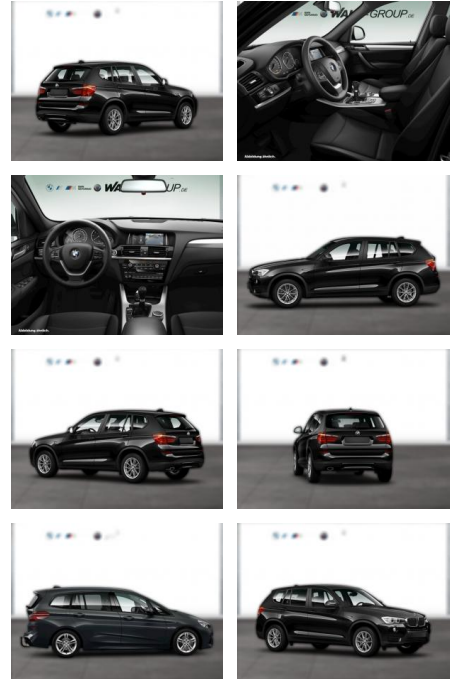

WG05-155153 Angebotsnr.:

Erstzulassung:	Kilometer:	Farbe:	Leistung:	Kraftstoffart:
01.06.2016	74.700	Schwarz	140 kW / 190 PS	Diesel

PREIS
28.170 €

FINANZIERUNGSBEISPIEL

Laufzeit: 72 Monate Anzahlung: 25 %
 Basis-Finanzierung:* Mtl. Rate:
 Zielraten-Finanzierung:** **239 €**