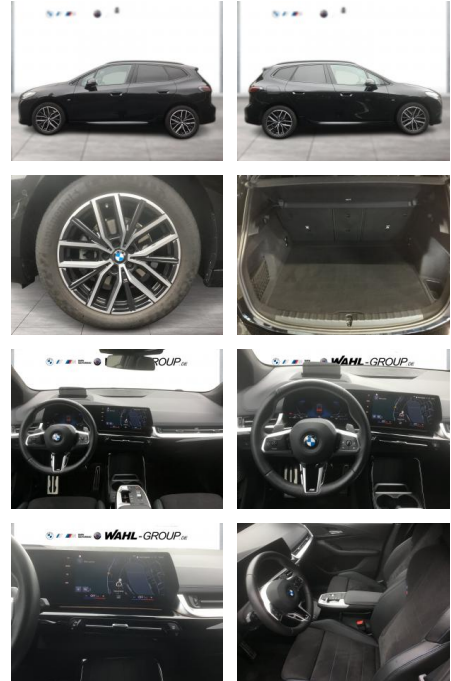

WG01-239058 Angebotsnr.:

Erstzulassung:	Kilometer:	Farbe:	Leistung:	Kraftstoffart:
01.09.2022	27.700	Schwarz	110 kW / 150 PS	Diesel

PREIS
35.380 €

FINANZIERUNGSBEISPIEL

Laufzeit: 72 Monate Anzahlung: 25 %
Basis-Finanzierung:* Mtl. Rate:
Zielraten-Finanzierung:** **300 €**