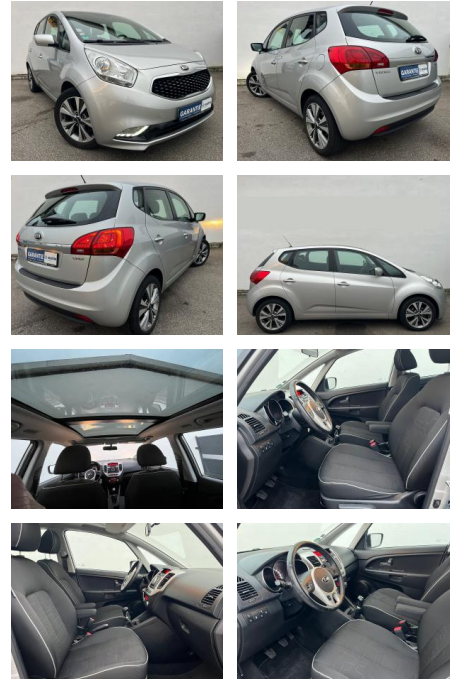

AK82-PK2412-20160117...

Erstzulassung:	Kilometer:	Farbe:	Leistung:	Kraftstoffart:
04.08.2015	107.990	Silber	94 kW / 128 PS	Diesel

PREIS
11.280 €

FINANZIERUNGSBEISPIEL

Laufzeit: 72 Monate Anzahlung: 25 %
Basis-Finanzierung:* Mtl. Rate:
Zielraten-Finanzierung:** Mtl. Rate: **96 €**

Exterieur

- LED-Tagfahrlicht
- Leichtmetallfelgen
- Schiebedach
- Nebelscheinwerfer
- Nebelscheinwerfer
- LM-Felgen 6.5x17 (5-Doppelspeichen)

STÄNDIG ÜBER 15.000 FAHRZEUGE IM BESTAND!