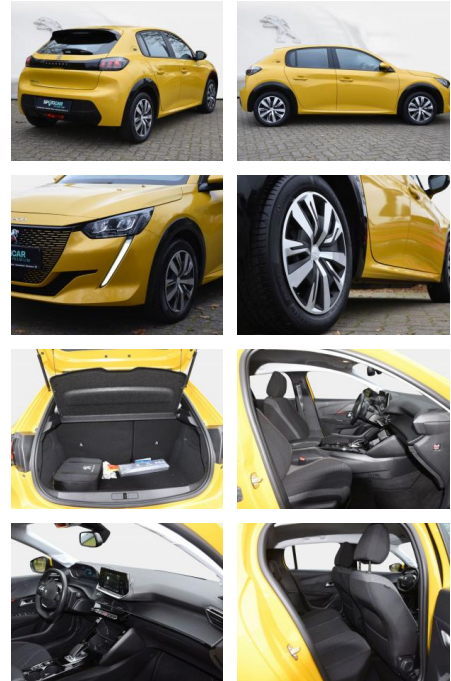

## Peugeot 208 e- Active

SD03-411 13338 Angebotsnr.:

Erstzulassung:	Kilometer:	Farbe:	Leistung:	Kraftstoffart:
13.11.2020	10.075	Diverse	100 kW / 136 PS	Elektro

**PREIS**  
**20.550 €**