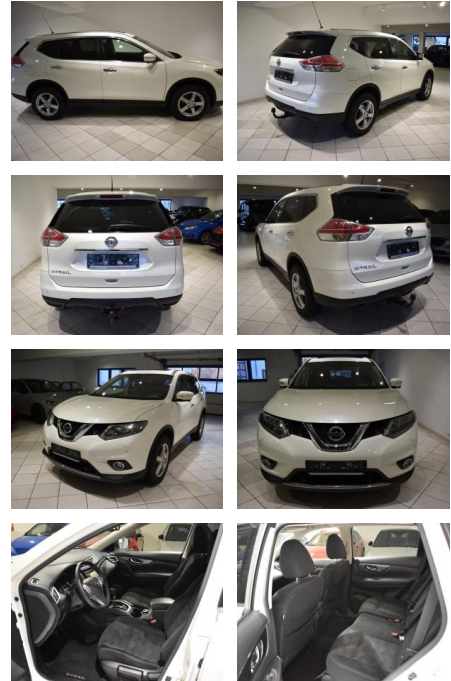

AH44-ATS002706 Angebotsnr.:

Erstzulassung:	Kilometer:	Farbe:	Leistung:	Kraftstoffart:
23.06.2017	41.730	Weiß	130 kW / 177 PS	Diesel

PREIS
16.650 €

FINANZIERUNGSBEISPIEL

Laufzeit: 72 Monate Anzahlung: 25 %
 Basis-Finanzierung:* Mtl. Rate:
 Zielraten-Finanzierung:** **141 €**