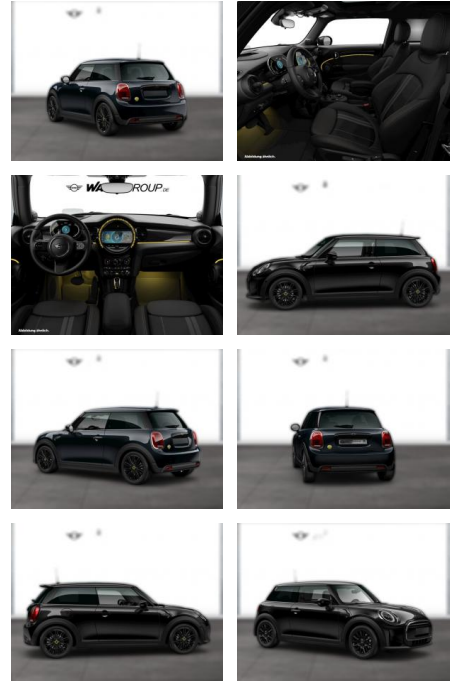

WG05-252318 Angebotsnr.:

Erstzulassung:	Kilometer:	Farbe:	Leistung:	Kraftstoffart:
01.11.2023	19.500	Schwarz	135 kW / 184 PS	Elektro

PREIS
29.200 €

FINANZIERUNGSBEISPIEL

Laufzeit: 72 Monate Anzahlung: 25 %
 Basis-Finanzierung:* Mtl. Rate:
 Zielraten-Finanzierung:** **247 €**