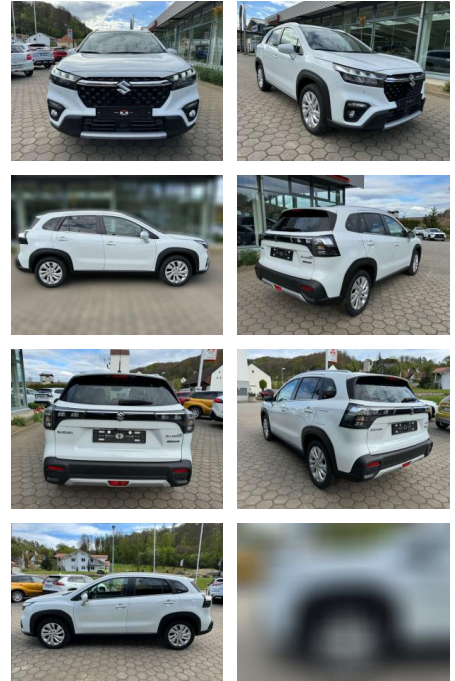

## Suzuki SX4 S-Cross Comfort Kamera LED

AL37-348

Angebotsnr.:

Erstzulassung:	Kilometer:	Farbe:	Leistung:	Kraftstoffart:
01.03.2022	4.393	Weiß	95 kW / 129 PS	Benzin

**PREIS**  
**26.640 €**