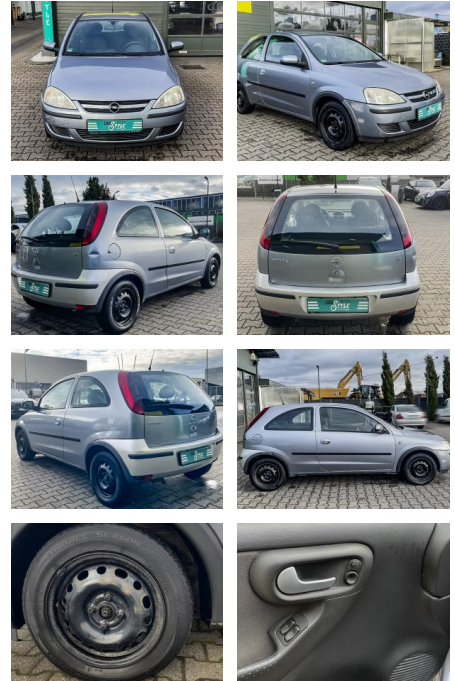

## Opel Corsa C 1.2 Enjoy TÜV

CS01-KOMPLETTANSTRICH

Erstzulassung:	Kilometer:	Farbe:	Leistung:	Kraftstoffart:
24.11.2003	170.000	silber	55 kW / 75 PS	Benzin

PREIS  
**3.050 €**