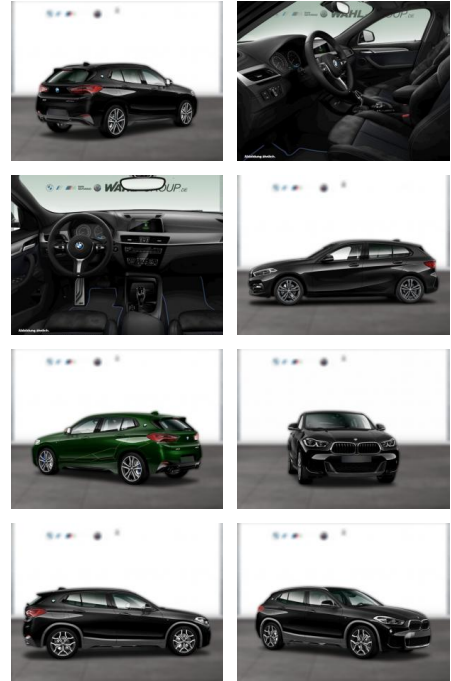

## BMW X2 xDrive20i M SPORT X NAVI LED GRA

WG03-197445 Angebotsnr.:

Erstzulassung:	Kilometer:	Farbe:	Leistung:	Kraftstoffart:
01.05.2018	84.000	Schwarz	141 kW / 192 PS	Benzin

**PREIS**  
**27.140 €**