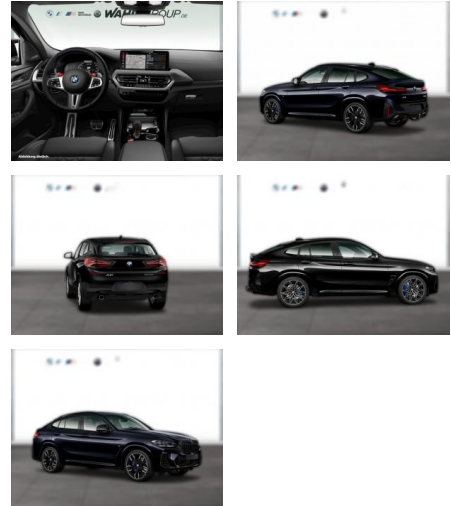

WG04-242807 Angebotsnr.:

Erstzulassung:	Kilometer:	Farbe:	Leistung:	Kraftstoffart:
01.05.2023	87.800	Schwarz	375 kW / 510 PS	Benzin

PREIS
65.250 €

FINANZIERUNGSBEISPIEL

Laufzeit: 72 Monate Anzahlung: 25 %
 Basis-Finanzierung:* Mtl. Rate:
 Zielraten-Finanzierung:** **553 €**