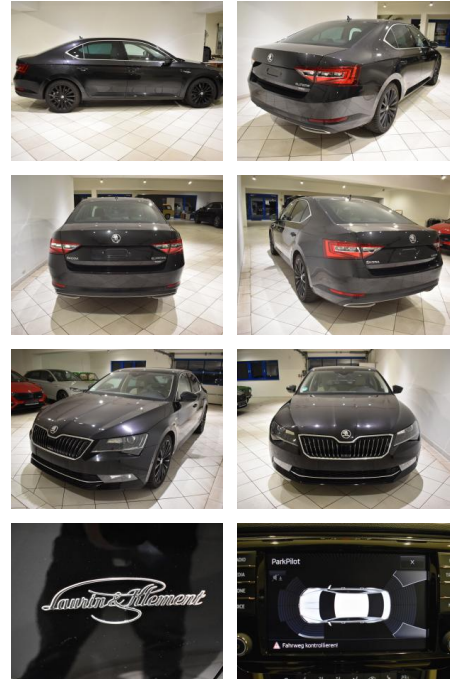

AH44-ATS 805Angebotsnr.:

Erstzulassung:	Kilometer:	Farbe:	Leistung:	Kraftstoffart:
08.03.2017	163.501	Schwarz	140 kW / 190 PS	Diesel

PREIS
17.680 €

FINANZIERUNGSBEISPIEL

Laufzeit: 72 Monate Anzahlung: 25 %
 Basis-Finanzierung:* Mtl. Rate:
 Zielraten-Finanzierung:** **150 €**