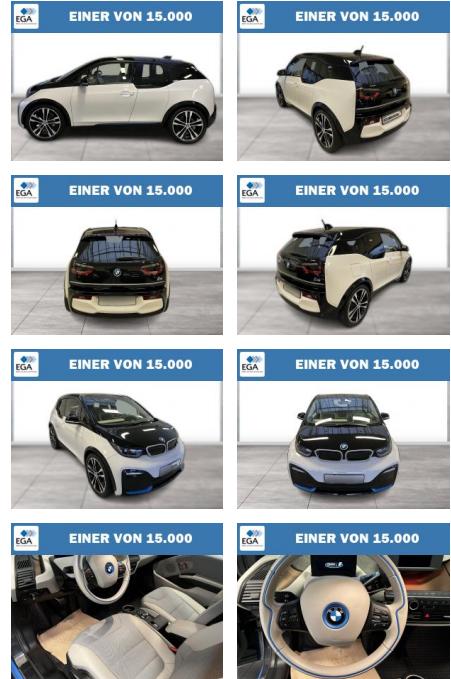

WG08-236374 Angebotsnr.:

Erstzulassung:	Kilometer:	Farbe:	Leistung:	Kraftstoffart:
01.09.2022	45.744	Blau	135 kW / 184 PS	Elektro

PREIS	FINANZIERUNGSBEISPIEL	
23.020 €	Laufzeit: 72 Monate	Anzahlung: 25 %
	Basis-Finanzierung:**	Mtl. Rate:
	Zielraten-Finanzierung:**	195 €