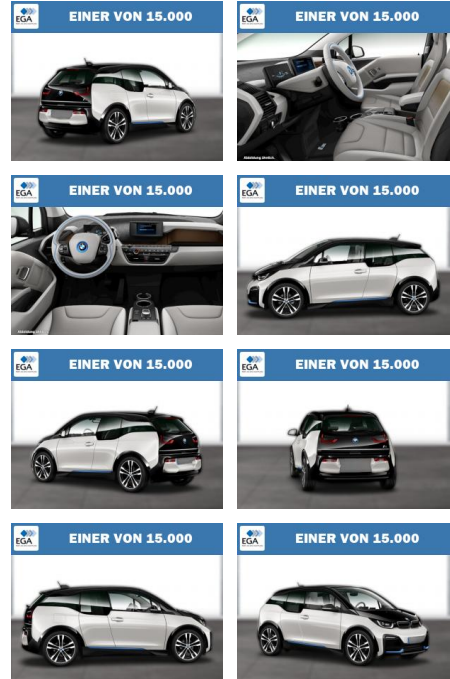

BMW i3s LED Comfort Loft Navi Navi

WG08-236373 Angebotsnr.:

Erstzulassung:	Kilometer:	Farbe:	Leistung:	Kraftstoffart:
01.08.2022	24.238	Blau	135 kW / 184 PS	Elektro

PREIS	FINANZIERUNGSBEISPIEL	
24.050 €	Laufzeit: 72 Monate	Anzahlung: 25 %
	Basis-Finanzierung:**	Mtl. Rate: 204 €
	Zielraten-Finanzierung:**	Mtl. Rate: 204 €