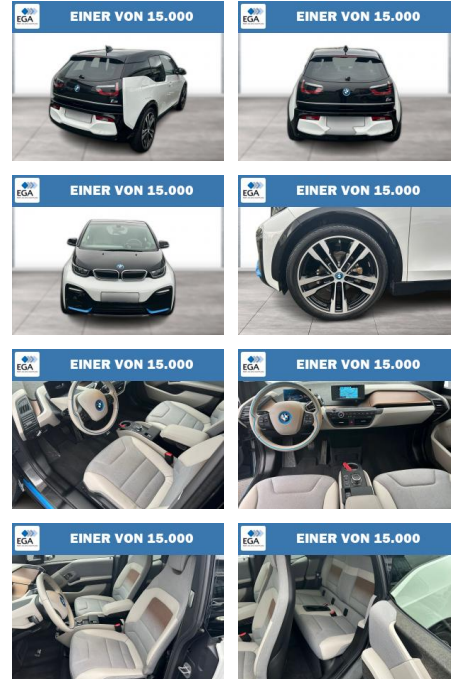

## BMW i3s LED Comfort Navi Wärmepumpe PDC

WG08-236372 Angebotsnr.:

| Erstzulassung: | Kilometer: | Farbe: | Leistung:       | Kraftstoffart: |
|----------------|------------|--------|-----------------|----------------|
| 01.07.2022     | 42.658     | Blau   | 135 kW / 184 PS | Elektro        |