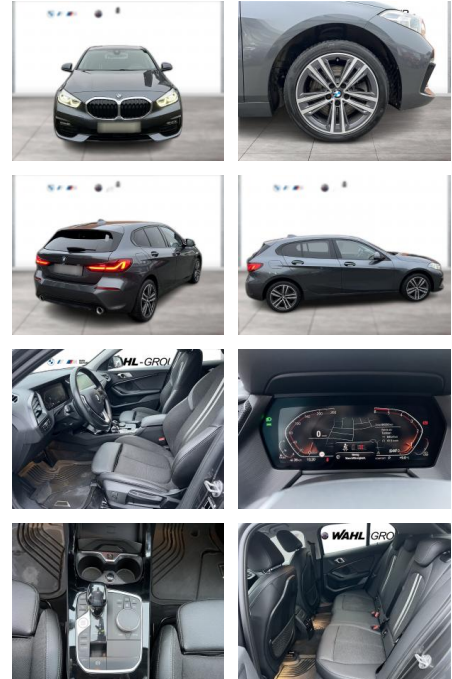

WG09-220396 Angebotsnr.:

Erstzulassung:	Kilometer:	Farbe:	Leistung:	Kraftstoffart:
01.07.2020	84.548	Grau	140 kW / 190 PS	Diesel

PREIS
30.230 €

FINANZIERUNGSBEISPIEL

Laufzeit: 72 Monate Anzahlung: 25 %
 Basis-Finanzierung:* Mtl. Rate:
 Zielraten-Finanzierung:** **256 €**