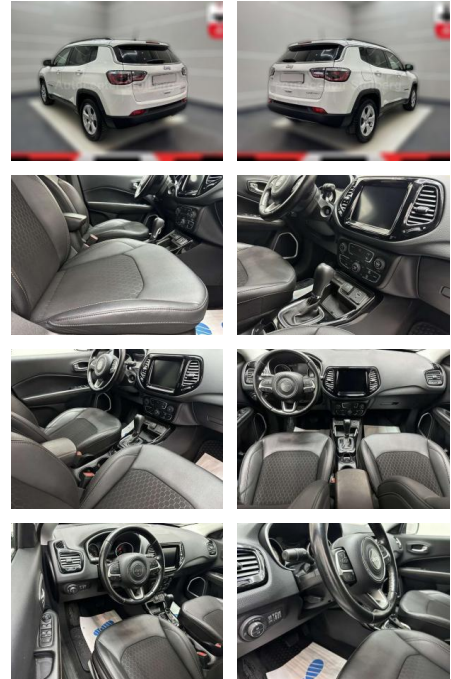

Ihr Ansprechpartner

Herr Jeremias Schüttler
E-Mail: info@auto-schuetzler.com
Telefon: 02238 9205435

Auto Schüttler
Ottostr.2 - 50259 Pulheim - Tel.: 02238 / 9205435

Jeep Compass Limited FWD "1

AC15-20

Angebotsnr.:

Erstzulassung:	Kilometer:	Farbe:	Leistung:	Kraftstoffart:
01.02.2021	36.000	Weiß	110 kW / 150 PS	Benzin

PREIS
21.780 €

FINANZIERUNGSBEISPIEL

Laufzeit: 72 Monate   Anzahlung: 25 %
Basis-Finanzierung:*   Mtl. Rate:
Zielraten-Finanzierung:** **184 €**

* Basisfinanzierung: Anzahlung: 5.445 Euro, Laufzeit: 72 Monate, Nettodarlehen: 16.335 Euro, Gesamtbetrag: 25.695 Euro, Zinssätze: 7.71% Sollz. (gebunden), 7.99% eff.
** Zielratenfinanzierung: Anzahlung: 5.445 Euro, Laufzeit: 72 Monate, Nettodarlehen: 16.335 Euro, Zielrate: 10.890 Euro, Gesamtbetrag: 27.218 Euro, Zinssätze: 7.71% Sollz. (gebunden), 7.99% eff.,

Vermittlung für: Santander Consumer Bank
Repräsentatives Beispiel gem. § 17 Abs. 4 PAngV. Diese Finanzierungsangebote sind Beispiele. Gerne ermitteln wir für Sie Ihr individuelles Angebot.

Ausstattung

Sicherheit

- Anti-Blockiersystem ABS

Multimedia

- Radio

Weiteres

- Herzlich willkommen bei der Autocenter Stolberg GmbH
- Ihrem kompetenten Partner für hochwertige Gebrauchtwagen! Bei uns finden Sie eine sorgfältig ausgewählte Auswahl an Fahrzeugen unterschiedlicher Marken und Modelle
- die alle gründlich geprüft und zu attraktiven Konditionen angeboten werden
- Ihr Fahrzeughandel aus der Städteregion Aachen seit 1990. Garantie bis zu 60 Monate gegen Aufpreis möglich
- Inzahlungnahme zum marktgerechten Preis
- Finanzierung zu TOP Konditionen

- 4") DAB-Tuner (Radioempfang digital) Freisprechanlage UConnect (mit Bluetooth-Schnittstelle)
- Multimedia-Schnittstelle (USB / AUX-IN / SD-Karten-Schnittstelle) Smartphone Schnittstelle (Apple CarPlay & Android Auto) Audiosystem: UConnect Smartouch (Touchscreen 10
- 1 Zoll) DAB-Tuner (Radioempfang digital) Freisprechanlage UConnect (mit Bluetooth-Schnittstelle)
- Multimedia-Schnittstelle (USB / AUX-IN / SD-Karten-Schnittstelle) Smartphone Schnittstelle (Apple CarPlay & Android Auto) Automatische Fahrlichtschaltung / Lichtsensor Außenspiegel elektr. anklappbar Außenspiegel elektr. verstell- und heizbar
- beide Außenspiegel Wagenfarbe
- Beifahrerairbag abschaltbar
- Bi-Xenon-Scheinwerfer Blinkleuchte in

- 25" Display Innenraumfilter: Pollenfilter Innenspiegel mit Abblendautomatik Isofix-Aufnahmen für Kindersitz Karosserie: 5-türig
- Klimaautomatik 2-Zonen
- Kopf-Airbag-System Kopf-Airbag-System (Windowbag) vorn + hinten
- Lendenwirbelstütze Sitz vorn links
- elektr. verstellbar Lendenwirbelstütze Sitz vorn links
- elektr. verstellbar
- 2-fach Lenkrad mit Multifunktion
- Lenksäule (Lenkrad) mechan. verstellbar
- Licht- und Regensensor LM-Felgen Motor 1
- 3 Ltr. - 110 kW T-GDI KAT
- Nebelscheinwerfer mit integriertem Abbiegelicht
- Otto-Partikelfilter (OPF)
- Parkbremse elektro-mechanisch
- Parkpilotsystem vorn und hinten
- Radiovorbereitung
- 6 Lautsprecher Radstand 2636 mm

STÄNDIG ÜBER 15.000 FAHRZEUGE IM BESTAND!