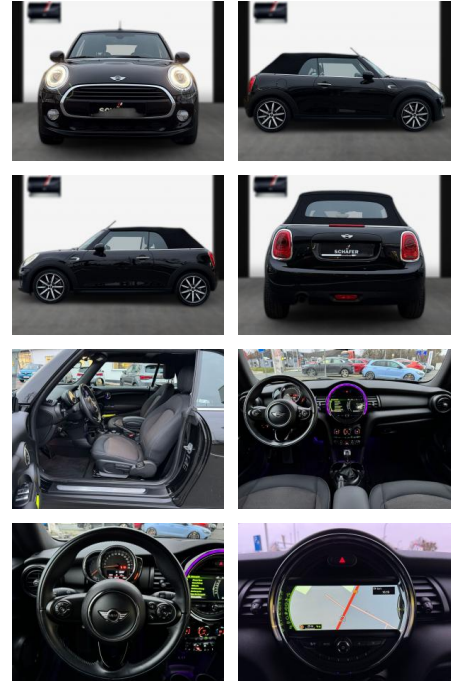

SA13-03C9353Angebotsnr.:

Erstzulassung:	Kilometer:	Farbe:	Leistung:	Kraftstoffart:
26.12.2017	23.800	Diverse	kW / 0 PS	Benzin

PREIS
20.660 €

FINANZIERUNGSBEISPIEL

Laufzeit: 72 Monate Anzahlung: 25 %
 Basis-Finanzierung:* Mtl. Rate:
 Zielraten-Finanzierung:** **175 €**