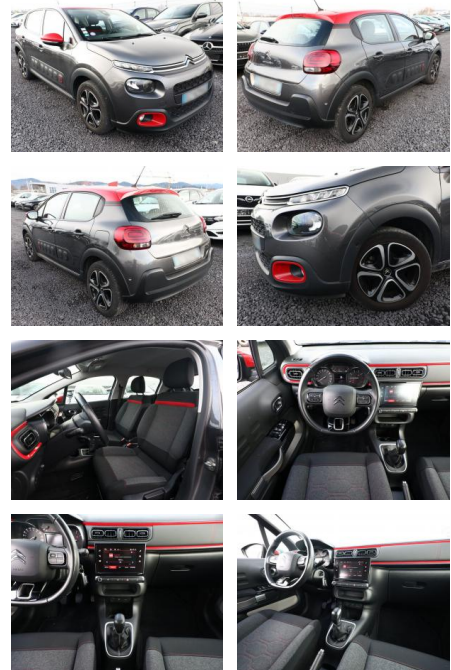

## Citroën C3 1.2 PT 110 Shine LED PDC Kam AppCo

AT27-GW-ABO Angebotsnr.:

Erstzulassung:	Kilometer:	Farbe:	Leistung:	Kraftstoffart:
28.07.2018	28.200	Grau	81 kW / 110 PS	Benzin

PREIS  
**13.680 €**