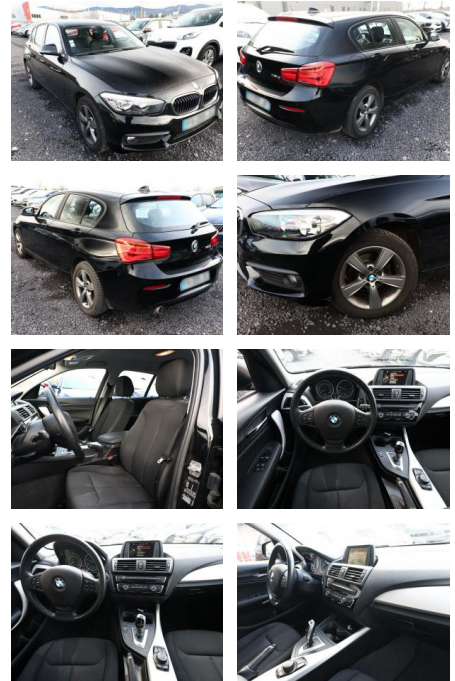

AT27-GW-ABO076 Anzebotsnr.:

Erstzulassung:	Kilometer:	Farbe:	Leistung:	Kraftstoffart:
27.06.2017	60.700	Schwarz	85 kW / 116 PS	Diesel

PREIS
18.760 €

FINANZIERUNGSBEISPIEL

Laufzeit: 72 Monate Anzahlung: 25 %
Basis-Finanzierung:* Mtl. Rate:
Zielraten-Finanzierung:** **159 €**

Umwelt

- Partikelfilter

Weiteres

- Diesel
- Lichtsensor
- elektrische Aussenspiegel
- Start Stop Automatik
- Nichtraucher
- LM-Felgen 7x16 (V-Speiche 378)
- Sitzheizung vorn
- Multifunktion für Lenkrad

- Reifen 205/55 R16
- Zentralverriegelung mit Fernbedienung (Fernbedienung für Zentralverriegelung)
- Ablage-Paket
- Advantage
- Außenspiegel Wagenfarbe
- Design- und Ausstattungslinie Advantage
- Dynamische Bremsleuchte
- Frontscheibe Verbundglas
- Heckscheibenwischer
- Innenausstattung: Interieurleisten Satin-Silber
- Karosserie: 5-türig
- Lenksäule (Lenkrad) mechan. verstellbar
- Motor 1
- 5 Ltr. - 85 kW 12V Turbodiesel
- Schadstoffarm nach Abgasnorm Euro 6
- Schaltpunktanzeige
- Scheibenwaschdüsen heizbar
- Sitzausstattung: 5-Sitzer
- Sitzbezug / Polsterung: Stoff Move